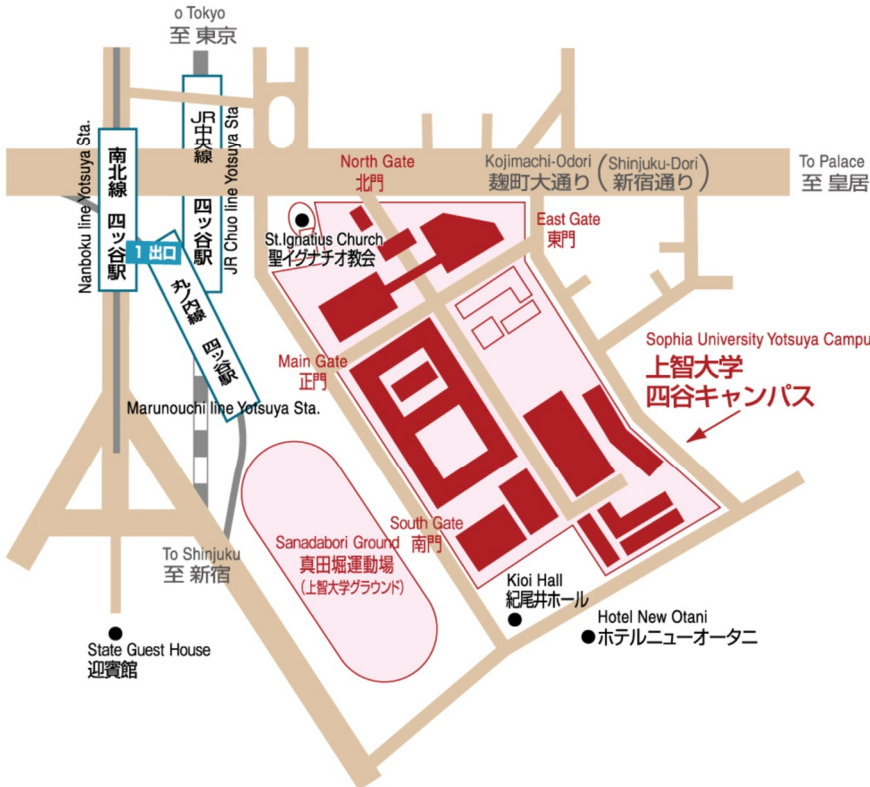

NPO 法人日本リハビリテーション看護学会臨時総会会場案内

● 四谷キャンパスアクセスガイド Yotsuya Campus Access Guide

上智大学
四谷キャンパス
2号館 4階 404号室

受付開始：10:30～
臨時総会開催時間：11:00～12:00

〒102 - 8554
東京都千代田区紀尾井町7-1
JR 中央線、東京メトロ丸ノ内線・
南北線/四ッ谷駅
麹町口・赤坂口から徒歩5分

* 上智大学には、複数のキャンパスがあり
ます。お間違えのないようお越しください。

Yotsuya Campus 四谷キャンパス

※13号館へのアクセス
ソフィア通りに面した正面
入口から入館してください。
学生・教職員は、4号館と
13号館の通用門から
アクセス可能です(学生証
または教職員証が必要)。

- | | | | | |
|----------------|------------------|------------------------------------|-------------------------------------|-----------------|
| 1号館 Bldg. No.1 | 7号館 Bldg. No.7 | 14号館 ホフマン・ホール Hoffmann Hall | 19号館 パワーステーションII Power Station II | 2号館 (basement) |
| 2号館 Bldg. No.2 | 8号館 Bldg. No.8 | 保健センター Health Center | 20号館 パワーステーションIII Power Station III | 3号館 (basement) |
| 3号館 Bldg. No.3 | 9号館 Bldg. No.9 | 中央図書館 Central Library | 21号館 上智紀尾井坂ビル Jochi Kioizaka Bldg. | 4号館 (4F) |
| 4号館 Bldg. No.4 | 10号館 Bldg. No.10 | 総合研究棟(L号館) and Research Institutes | 22号館 S.J.ハウス S.J. House | 5号館 (1F) |
| 5号館 Gymnasium | 11号館 Bldg. No.11 | クラブ・ホール Krupp Hall | 23号館 クルトゥルハイム Kulturheim | 6号館 (basement) |
| 6号館 Bldg. No.6 | 12号館 Bldg. No.12 | マシン・ホール Machine Hall | 24号館 アクティブ・コムズ Active Commons | 7号館 (basement) |
| | 13号館 Bldg. No.13 | 16号館 パワーステーションI Power Station I | | 8号館 (basement) |
| | | | | 9号館 (basement) |
| | | | | 10号館 (basement) |
| | | | | 11号館 (basement) |
| | | | | 12号館 (basement) |
| | | | | 13号館 (basement) |
| | | | | 14号館 (basement) |
| | | | | 15号館 (basement) |
| | | | | 16号館 (basement) |
| | | | | 17号館 (basement) |
| | | | | 18号館 (basement) |
| | | | | 19号館 (basement) |
| | | | | 20号館 (basement) |
| | | | | 21号館 (basement) |
| | | | | 22号館 (basement) |
| | | | | 23号館 (basement) |
| | | | | 24号館 (basement) |