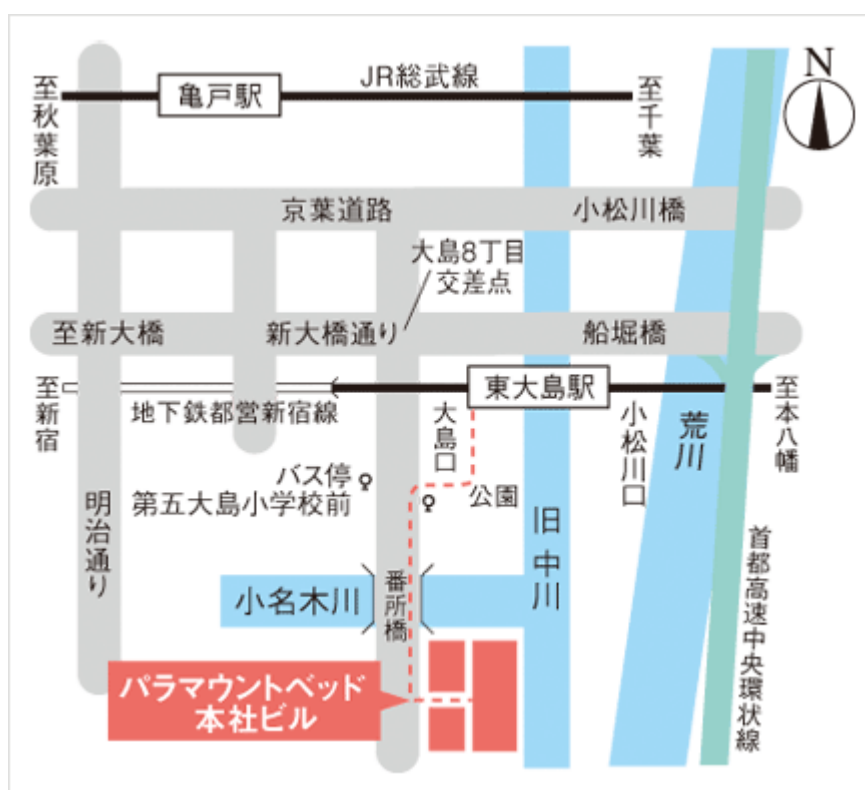

### 【パラマウント本社アクセス】

#### 【JRからのバスでのアクセス方法】

総武線「亀戸駅」下車。北口ロータリーから「3番のりば24系統『東砂六丁目行き（大島駅前経由）』」乗車（約20分）

「第5大島小学校前」下車後、徒歩（約2分）

#### 【地下鉄からのアクセス方法】

都営新宿線「東大島駅」下車。大島口より徒歩（約8分）

近隣に飲食店はありませんので、各自昼食の準備をお願いいたします。

( 駅から会場まで道路反対側にコンビニ 1 件 )